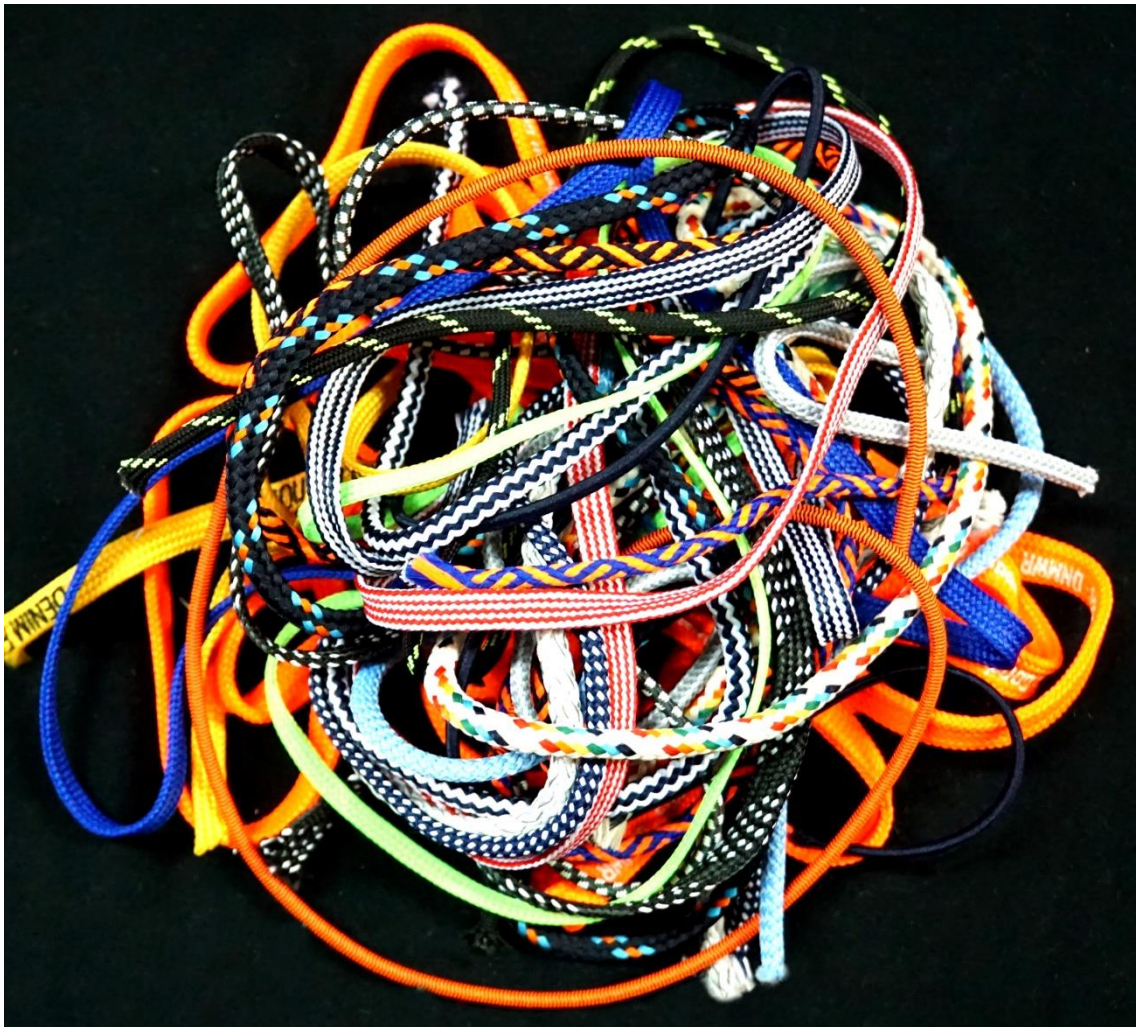

GLOBAL TEXROK

CORDONES

CARTA COLORES ALGODÓN

CORDÓN ALGODÓN

31 - BLANCO

35 - CRUDO

2 - AMARILLO CLARO

3 - AMARILLO